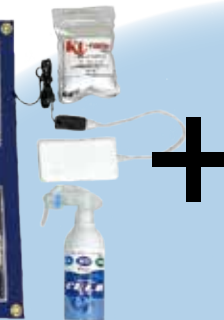

Bella-Solarは様々な場面で活躍します!

Bella-Solarをご利用いただく様々な場面

災害
(地震・津波・洪水・水害)

電子看板

防災

津波避難用救命カプセル
災害時の非常用電源として

災害安心セット

次亜塩素酸水生成剤(粉末)
(KTハンドウォッシュパウダー)

BCP

スマートフォンの充電

Bella-Swap

AHAMANI
高性能電動車科技

災害時にも活躍
電動スクーターバッテリーの
充電に使用
AHAMANI社(台湾)との連携

デジタルサイネージ

災害支援

医療現場