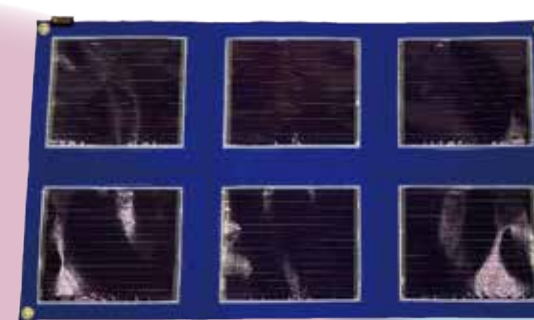

Bella-Solarは様々な場面で活躍します!

Bella-Solarをご利用いただく様々な場面

災害
(地震・津波・洪水・水害)

電子看板

防災

津波避難用救命カプセル
災害時の非常用電源として

災害安心セット

次亜塩素酸水生成剤(粉末)
(KTハンドウォッシュパウダー)