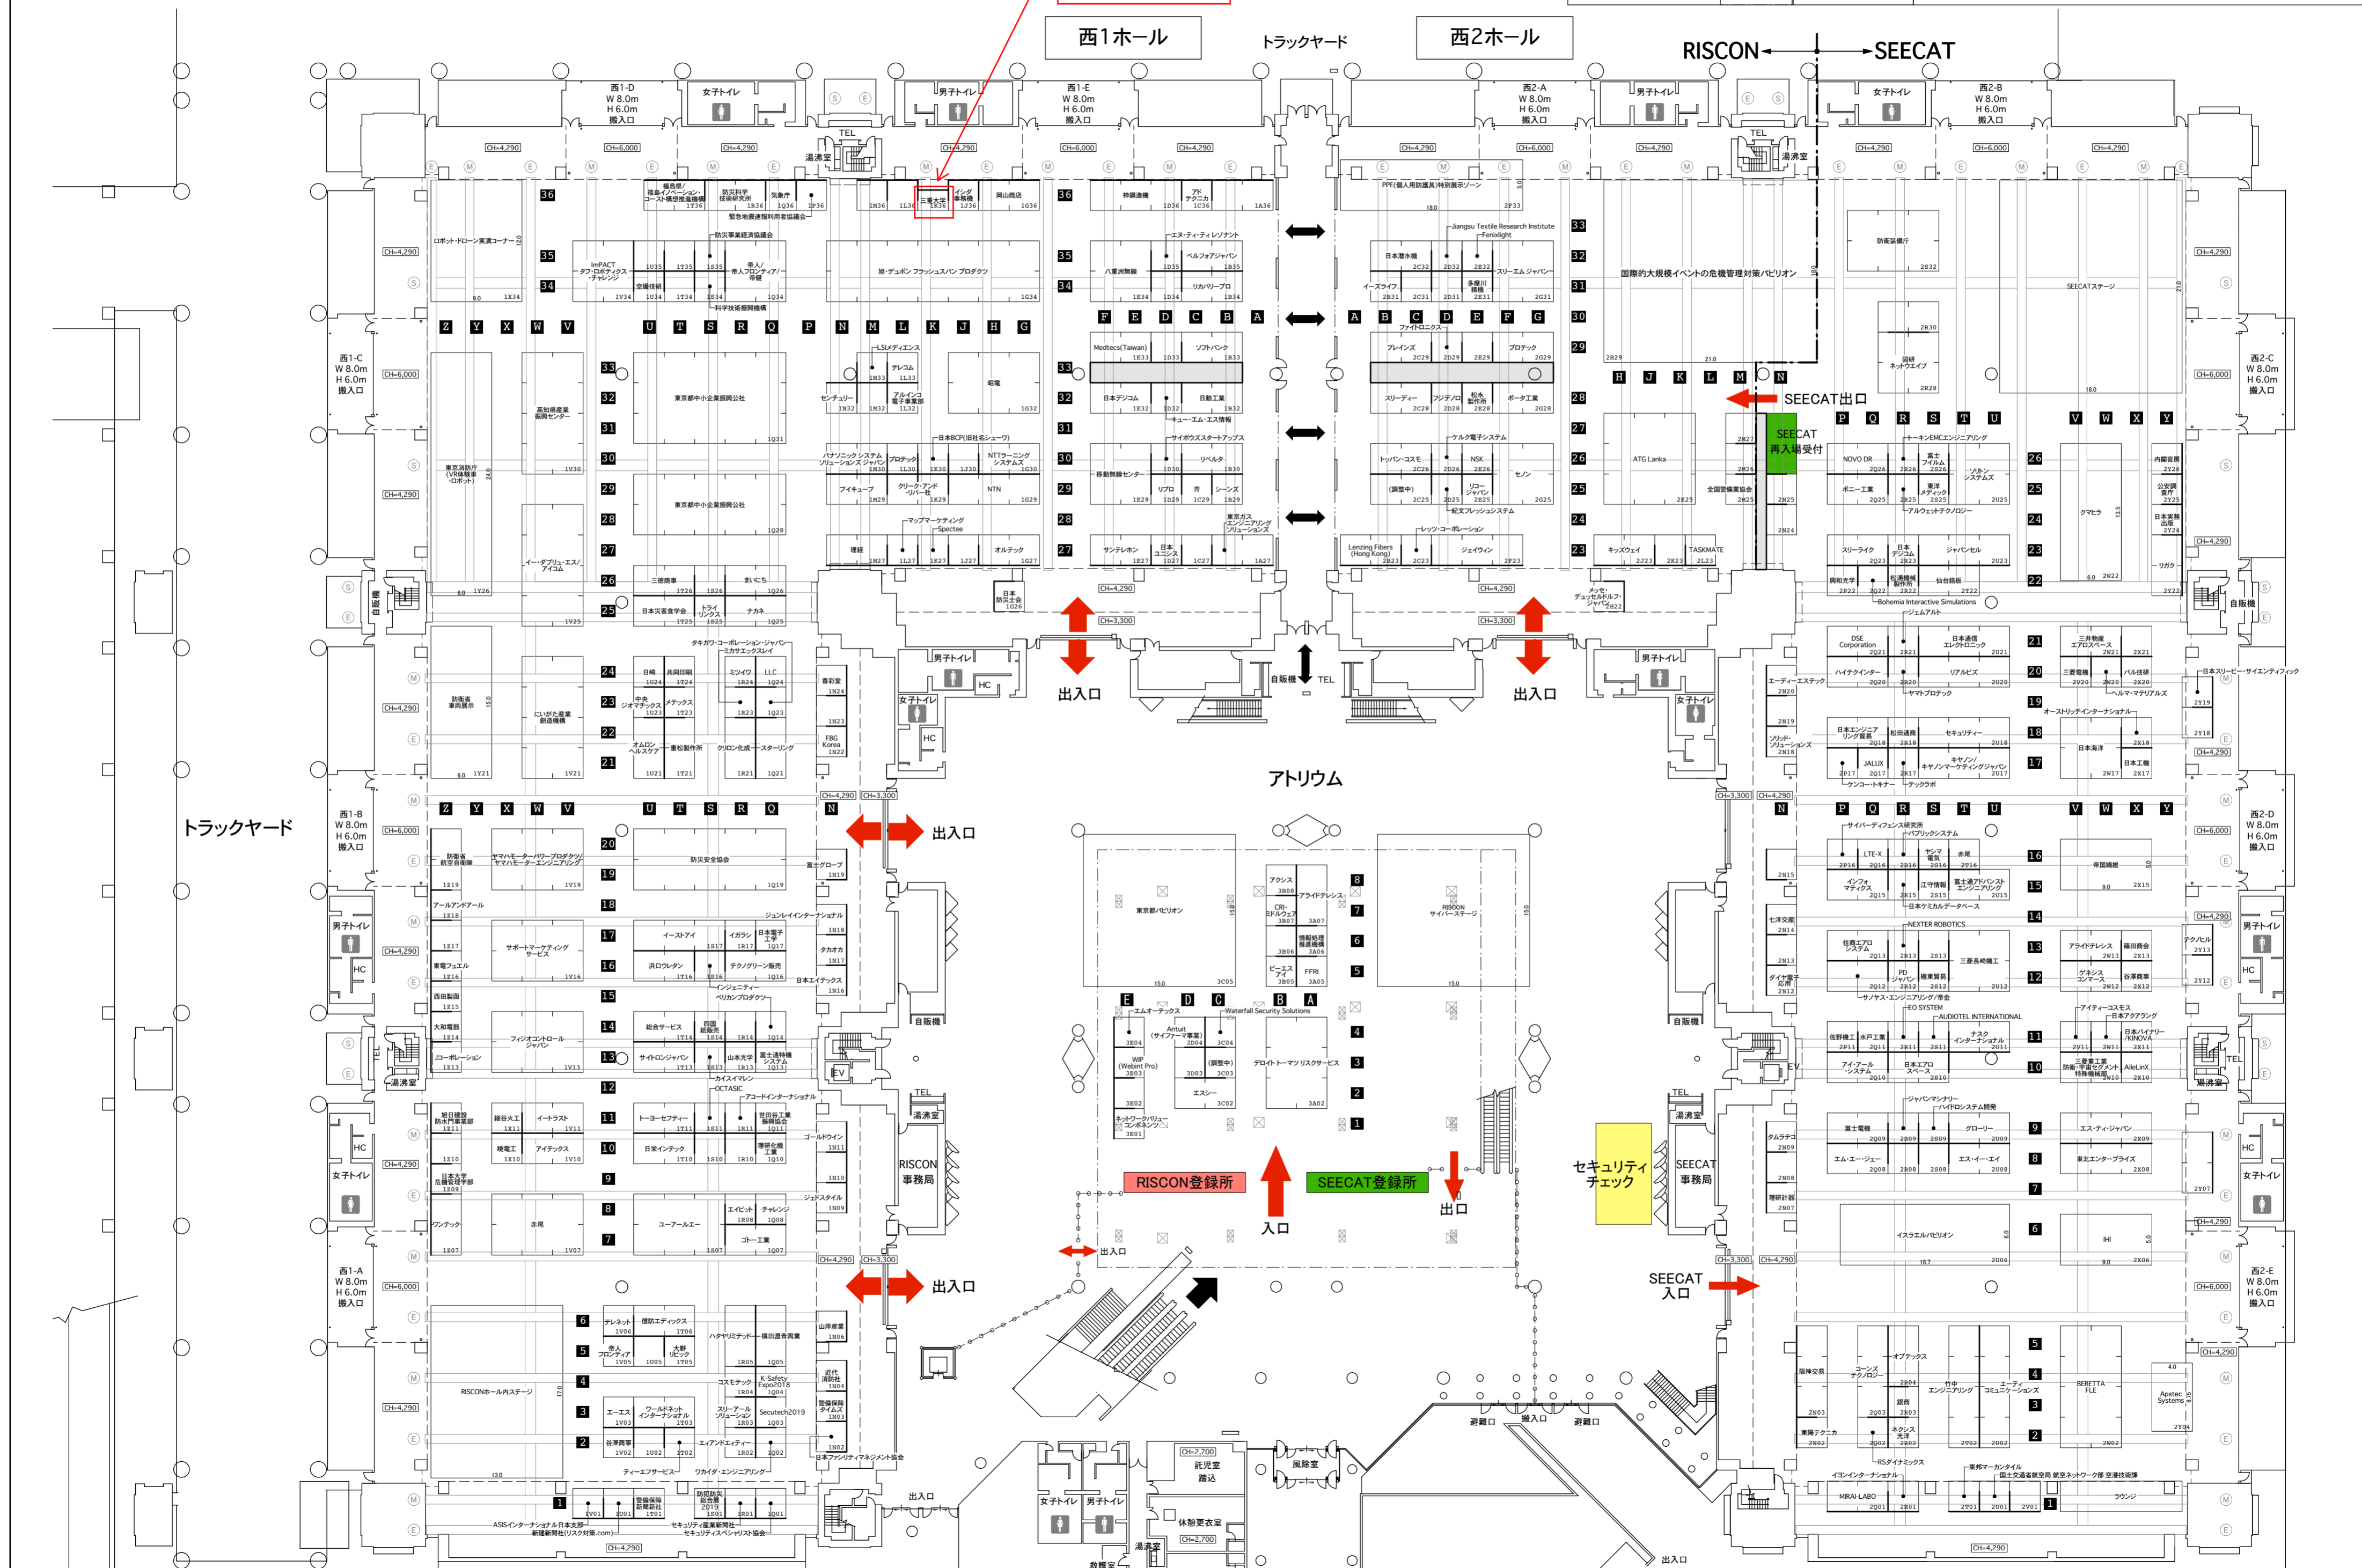

三重大学/株式会社ナベル
小間番号 1K36

出入口

出入口

RISCON登録所

SEECAT登録所

セキュリティチェック

SEECAT入口

トラックヤード

教員室

休憩更衣室

風除室

託児室

託児室

風除室

託児室

託児室

風除室

託児室

託児室

風除室