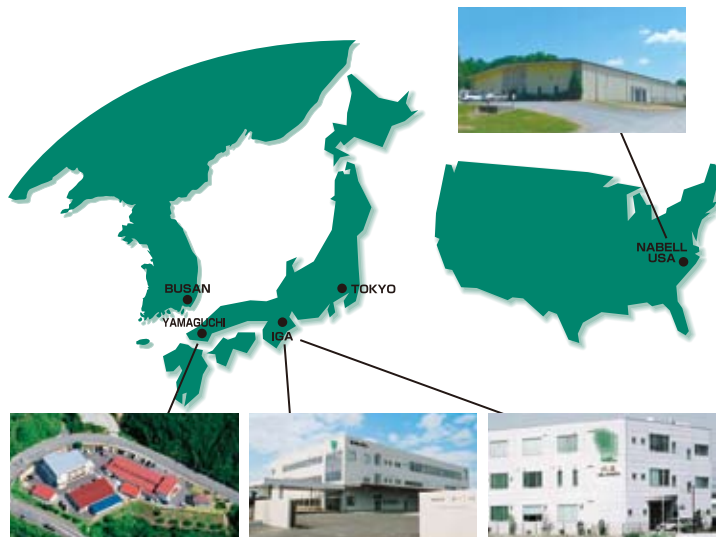

1. 一面型ジャバラ
A Single Face

2. 三面型ジャバラ
3 Sided Shape

3. 四面型ジャバラ
Enclosed Shape

4. 丸型ジャバラ
Round Shape

5. 特殊ジャバラ
Custom Shape

ジャバラを検討中の方は、弊社までお名前・住所・電話番号を、上記項目から検討中の形状に該当する番号と併にお知らせください。弊社よりジャバラに関する資料を送付させていただきます。

株式会社 ナベル Nabell Group

本社(三重工場) 〒518-0873
Head Office 三重県伊賀市ゆめが丘7丁目2-3
Mie Factory 7-2-3 Yumegaoka, Iga City Mie Pref. 518-0131
TEL : 0595-21-5060 FAX : 0595-23-5059

山口工場 〒759-3622
Yamaguchi 山口県阿武郡阿武町大字奈古 3485-8
Factory 3485-8 Nago, Abu Town Yamaguchi Pref. 759-3622
TEL : 08388-2-2027 FAX : 08388-2-0030